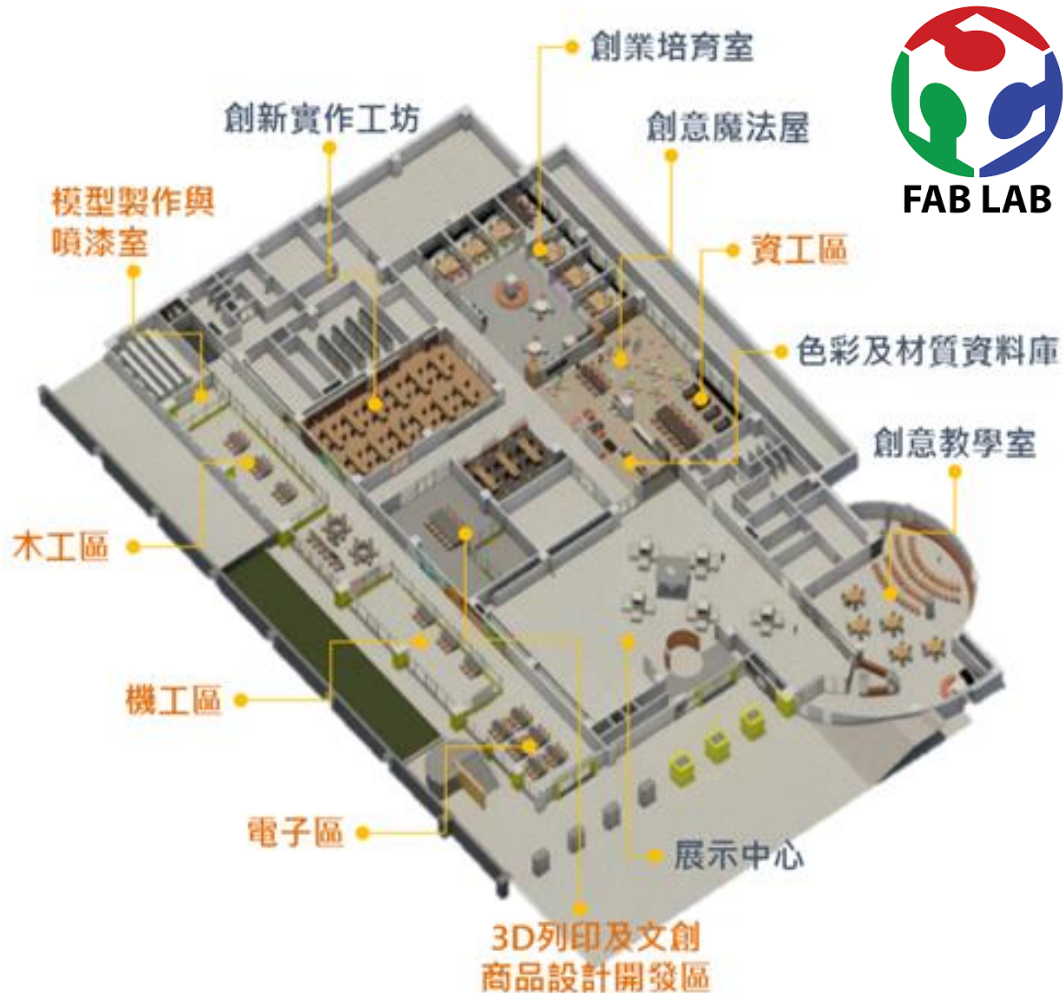

企業及創業環境參訪

天使投資交流

肆、國立高雄科技大學 創夢工場(FI Lab)

成立於2015年5月，佔地面積770坪

為師生創意打造的創業實踐空間

FI Lab 空間

創業培育室

創業魔法屋&材質資料庫

創意展示空間

快速製造空間

FI Lab 空間

獲得國際創客基地FAB LAB
認證，接軌國際的創客基地

伍、參與營隊方式

日期：108年7月22日~7月31日

網站

地點：臺灣高雄(國立高雄科技大學 第一校區)