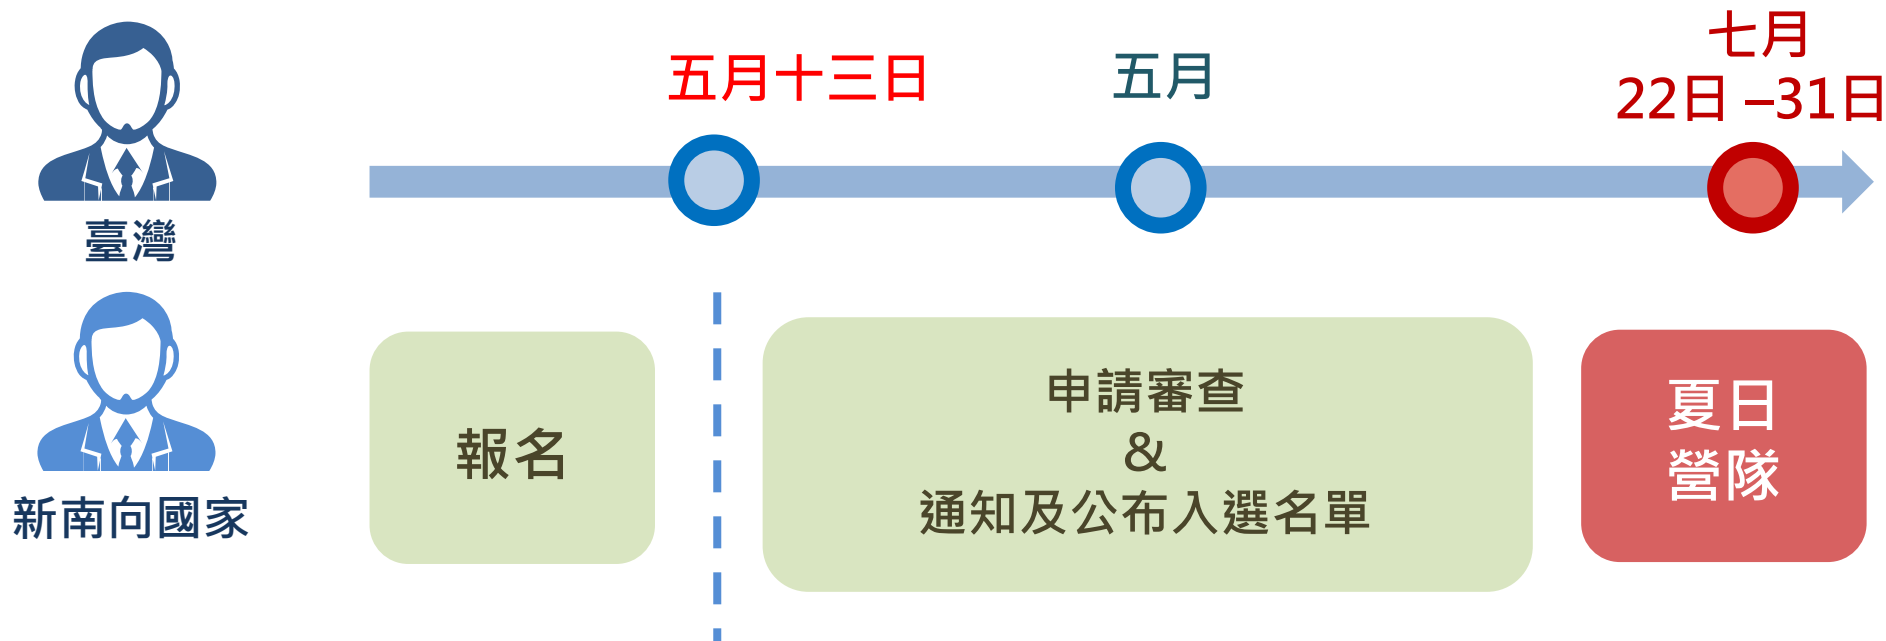

2019 Startup, Starts Now! Entrepreneurial Summer Camp

青年創業交流營隊

主辦單位： 教育部青年發展署

執行單位： 國立高雄科技大學

聯絡方式

執行單位：國立高雄科技大學

聯絡人：張素珠 Susan Chang

電話：(07)601-1000 #38011

信箱：2ndstartupstartsnow@gmail.com

Activity Highlights of the camp in 2018 :
<https://www.youtube.com/watch?v=8pyEaatDBfE&t=1s>

壹、招募方式說明

- 每梯次以40人為原則，新南向國家學生25位(含5位在臺學生)、本國學生15位
- 具備創新創業的熱誠與想法的大專院校在學生(大學、碩士、博士)。
- 參加者應具有良好的英語溝通能力
- 經申請、審查，預計五月公告入選名單。
- 入選者獎勵：**來回機票(新南向國家20位名額)**、食、宿、交通全額補助。